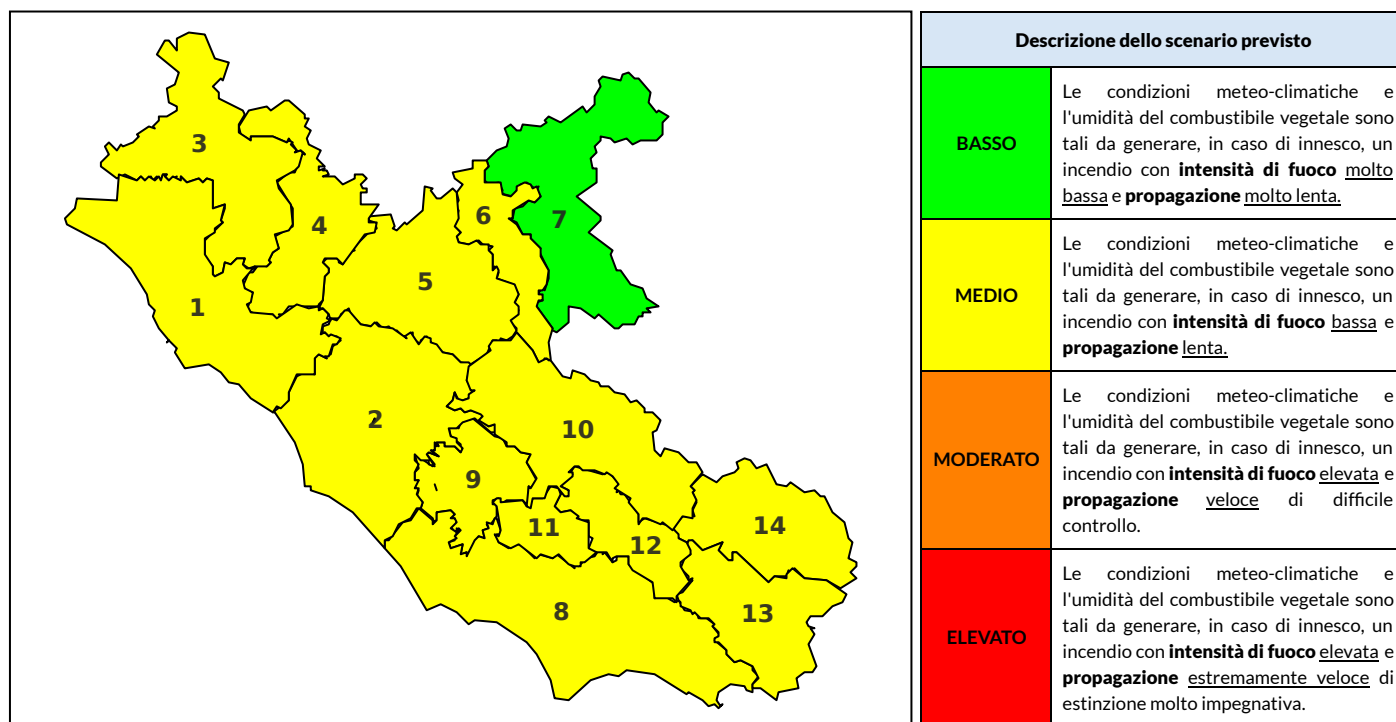

## BOLLETTINO DI PERICOLOSITA' DA INCENDI BOSCHIVI

### Previsioni per oggi 14-8-2022

Livello di pericolosità da incendio boschivo per Zona di Allerta AIB

Bollettino emesso nel periodo della campagna AIB Lazio sulla base del modello previsionale RISICOLazio, sviluppato in collaborazione con Fondazione CIMA, che fornisce un supporto per la valutazione della Pericolosità da incendio boschivo aggregata sulle Zone di Allerta AIB, approvate come parte integrante del Piano AIB Lazio 2020-2022 con DGR n° 270 del 15/05/2020. Il dettaglio della distribuzione dei Comuni nelle Zone AIB è consultabile al link [https://protezionecivile.regione.lazio.it/zone\\_allerta\\_aib\\_comuni/](https://protezionecivile.regione.lazio.it/zone_allerta_aib_comuni/). Le Norme Comportamentali per la popolazione sono consultabili al link [https://protezionecivile.regione.lazio.it/norme\\_comportamentali\\_aib/](https://protezionecivile.regione.lazio.it/norme_comportamentali_aib/).

Zona AIB	1	2	3	4	5	6	7	8	9	10	11	12	13	14
Livello Pericolosità	MEDIO	MEDIO	MEDIO	MEDIO	MEDIO	MEDIO	BASSO	MEDIO	MEDIO	MEDIO	MEDIO	MEDIO	MEDIO	MEDIO

NOTE